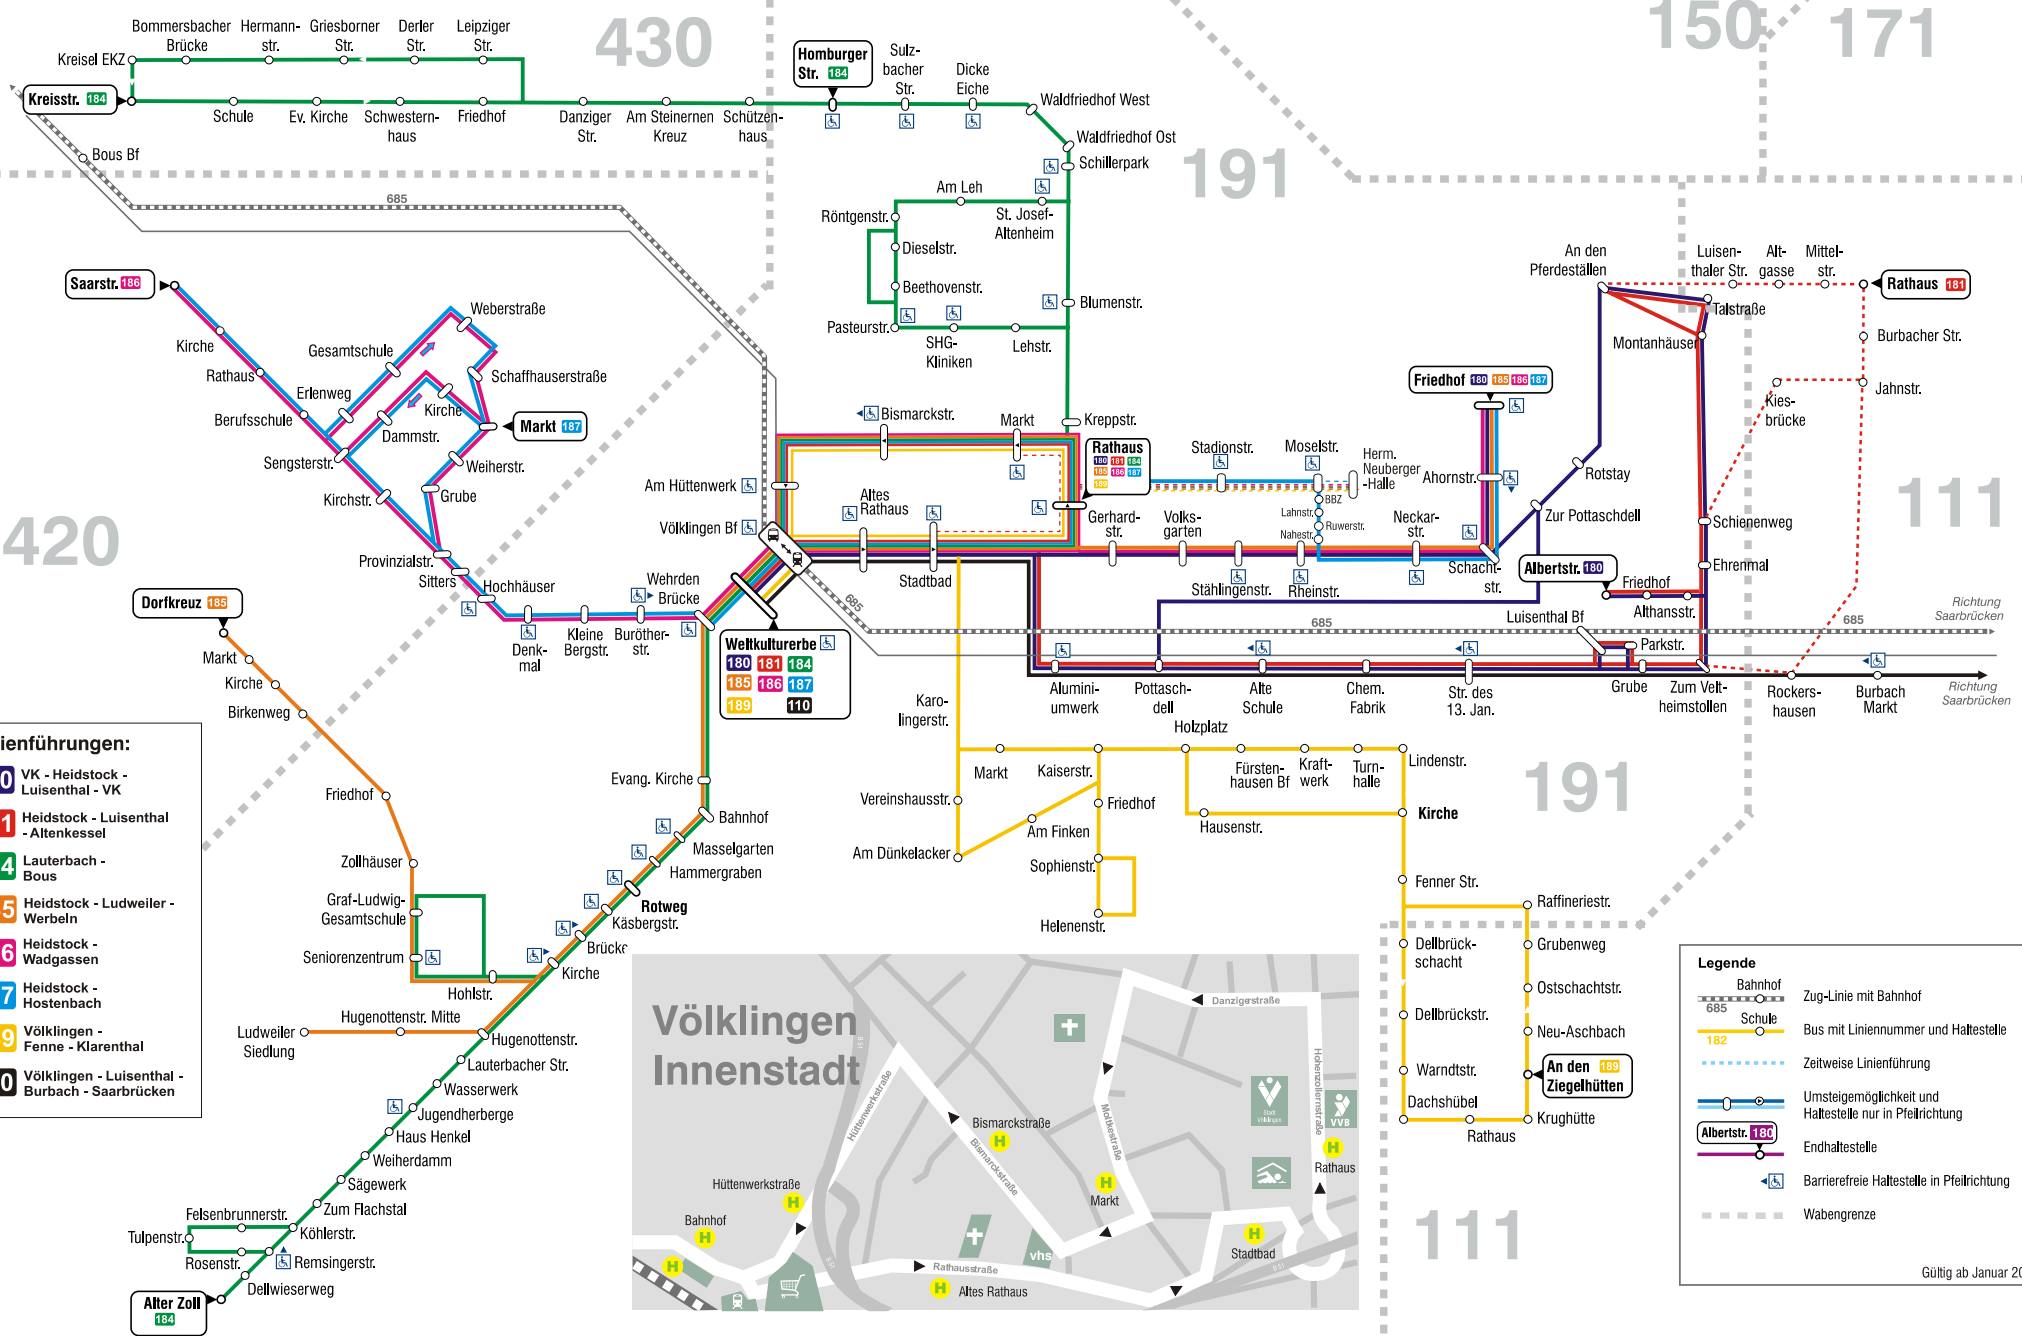

Linienetzplan Völklinger Verkehrsbetriebe

- Linienführungen:**
- 180** VK - Heidstock - Luisenthal - VK
 - 181** Heidstock - Luisenthal - Altenkessel
 - 184** Lauterbach - Bous
 - 185** Heidstock - Ludweiler - Werbeln
 - 186** Heidstock - Wadgassen
 - 187** Heidstock - Hostenbach
 - 189** Völklingen - Fenne - Klarenthal
 - 110** Völklingen - Luisenthal - Burbach - Saarbrücken

Legende

- Bahnhof
- Zug-Linie mit Bahnhof
- Schule
- Bus mit Liniennummer und Haltestelle
- Zeitweise Linienführung
- Umsteigemöglichkeit und Haltestelle nur in Pfeilrichtung
- Endhaltestelle
- Barrierefreie Haltestelle in Pfeilrichtung
- Wabengrenze